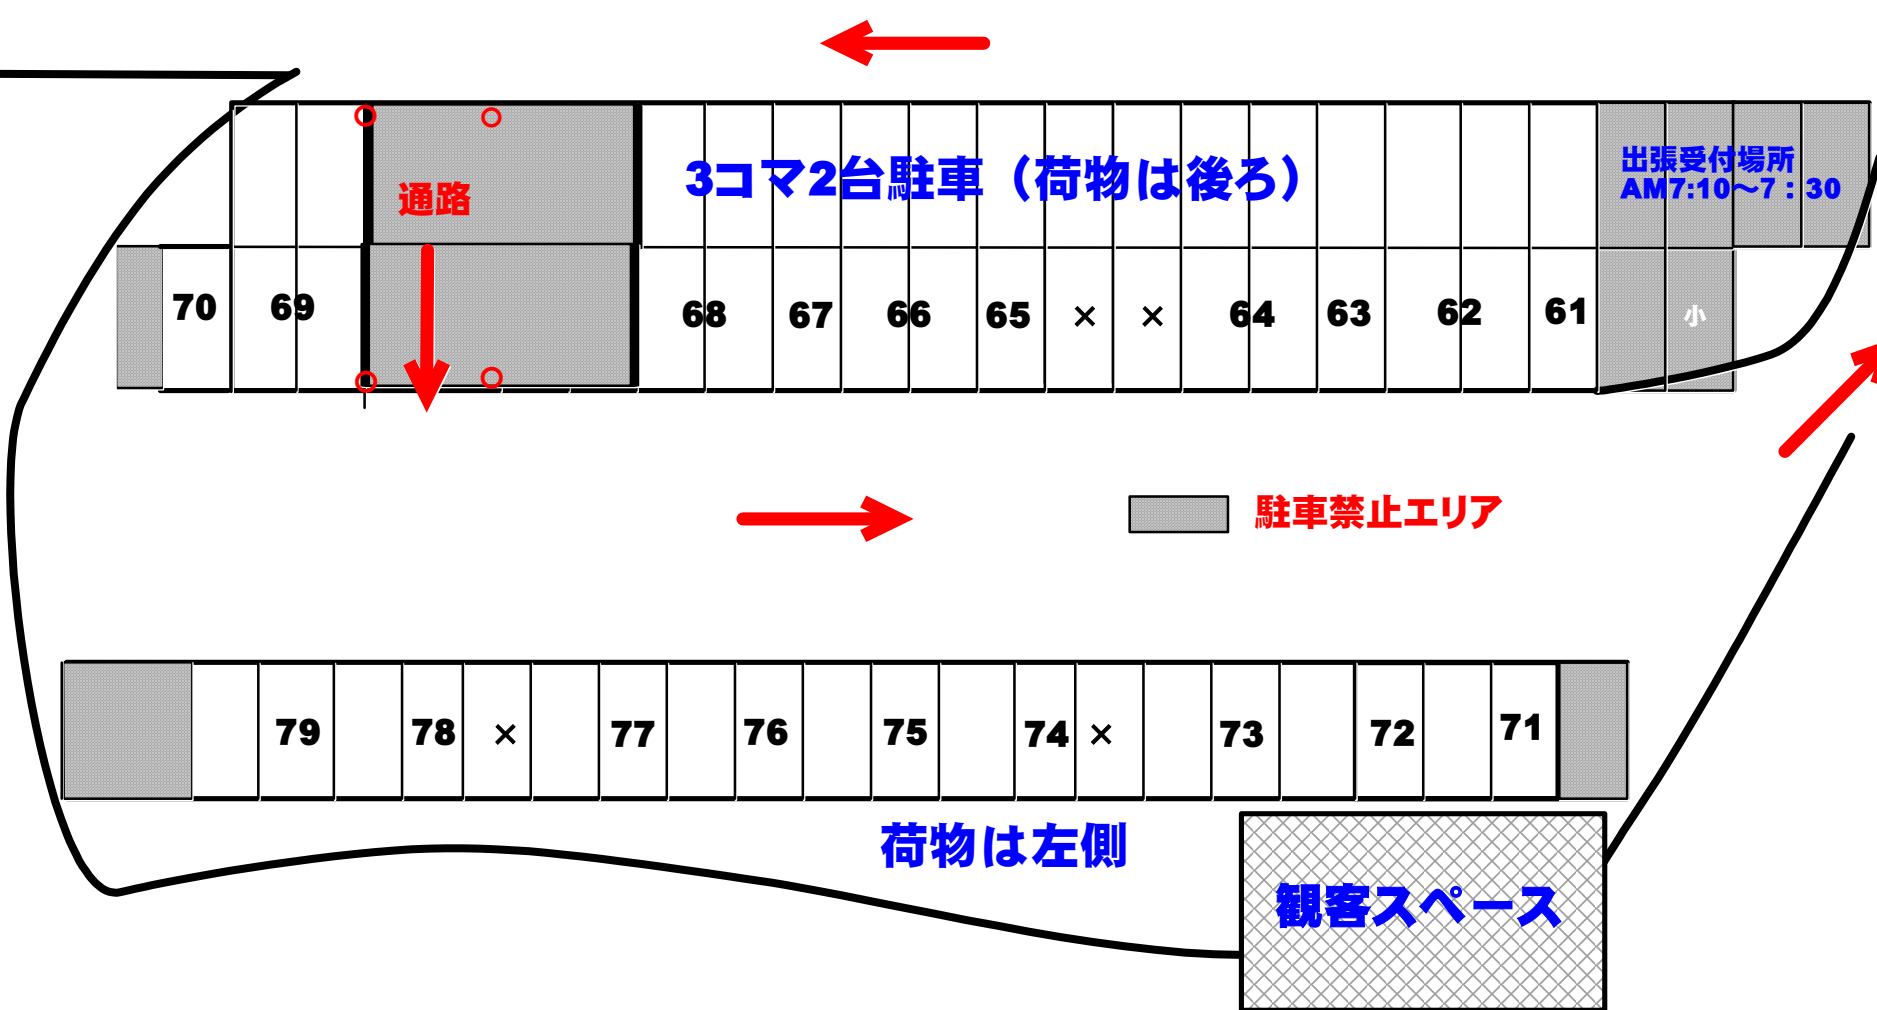

2024年3月20日

SGS・Rd1 Bパドック配置図

FF1クラス

FF2クラス

- ※パドックには競技車両・主催関係車両以外は駐車出来ません。
- ※Bパドック内は穴やうねりがありますので譲り合って使用して下さい。
- ※パドック内は徐行で移動してください。
- ※パドック内は禁煙です。喫煙はAパドックの喫煙所をお願いします。
- ※ゴミは各自でお持ち帰り下さい。

Cパドックへ  
(ギャラリー・ゲスト駐車場)

3コマ2台駐車 (荷物は後ろ)

出張受付場所  
AM7:10~7:30

通路

70

69

68

67

66

65

x

x

64

63

62

61

小

x

73

72

71

荷物は左側

観客スペース